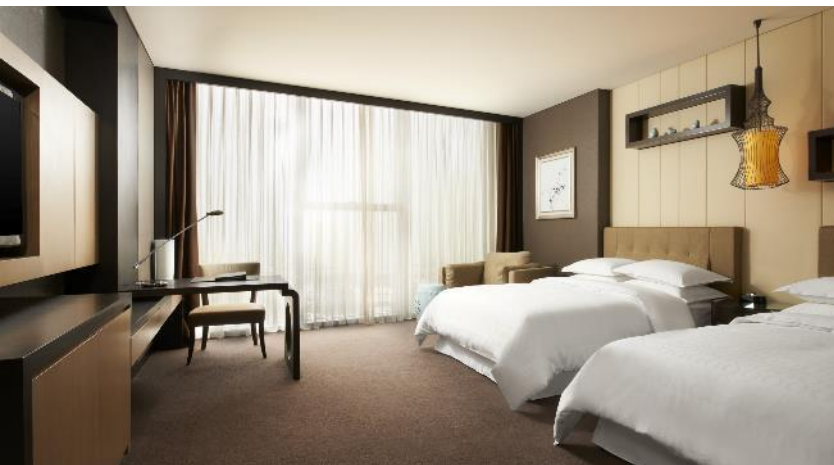

踏上輝煌之旅

Marriott
INTERNATIONAL

starwood
Hotels and
Resorts

酒店概述

HOTEL
INTRODUCTION

上海外高桥喜来登酒店坐落于中国（上海）外高桥自由贸易区，酒店拥有451间装饰典雅的客房及套房，可饱览迷人海景。

近在咫尺的地铁轨道交通及若干条城市高速路将酒店与陆家嘴金融区，浦东国际机场及众多景点轻松联通。

从酒店驱车前往上海迪士尼乐园仅需25分钟时间，预约迪士尼班车即可直达。