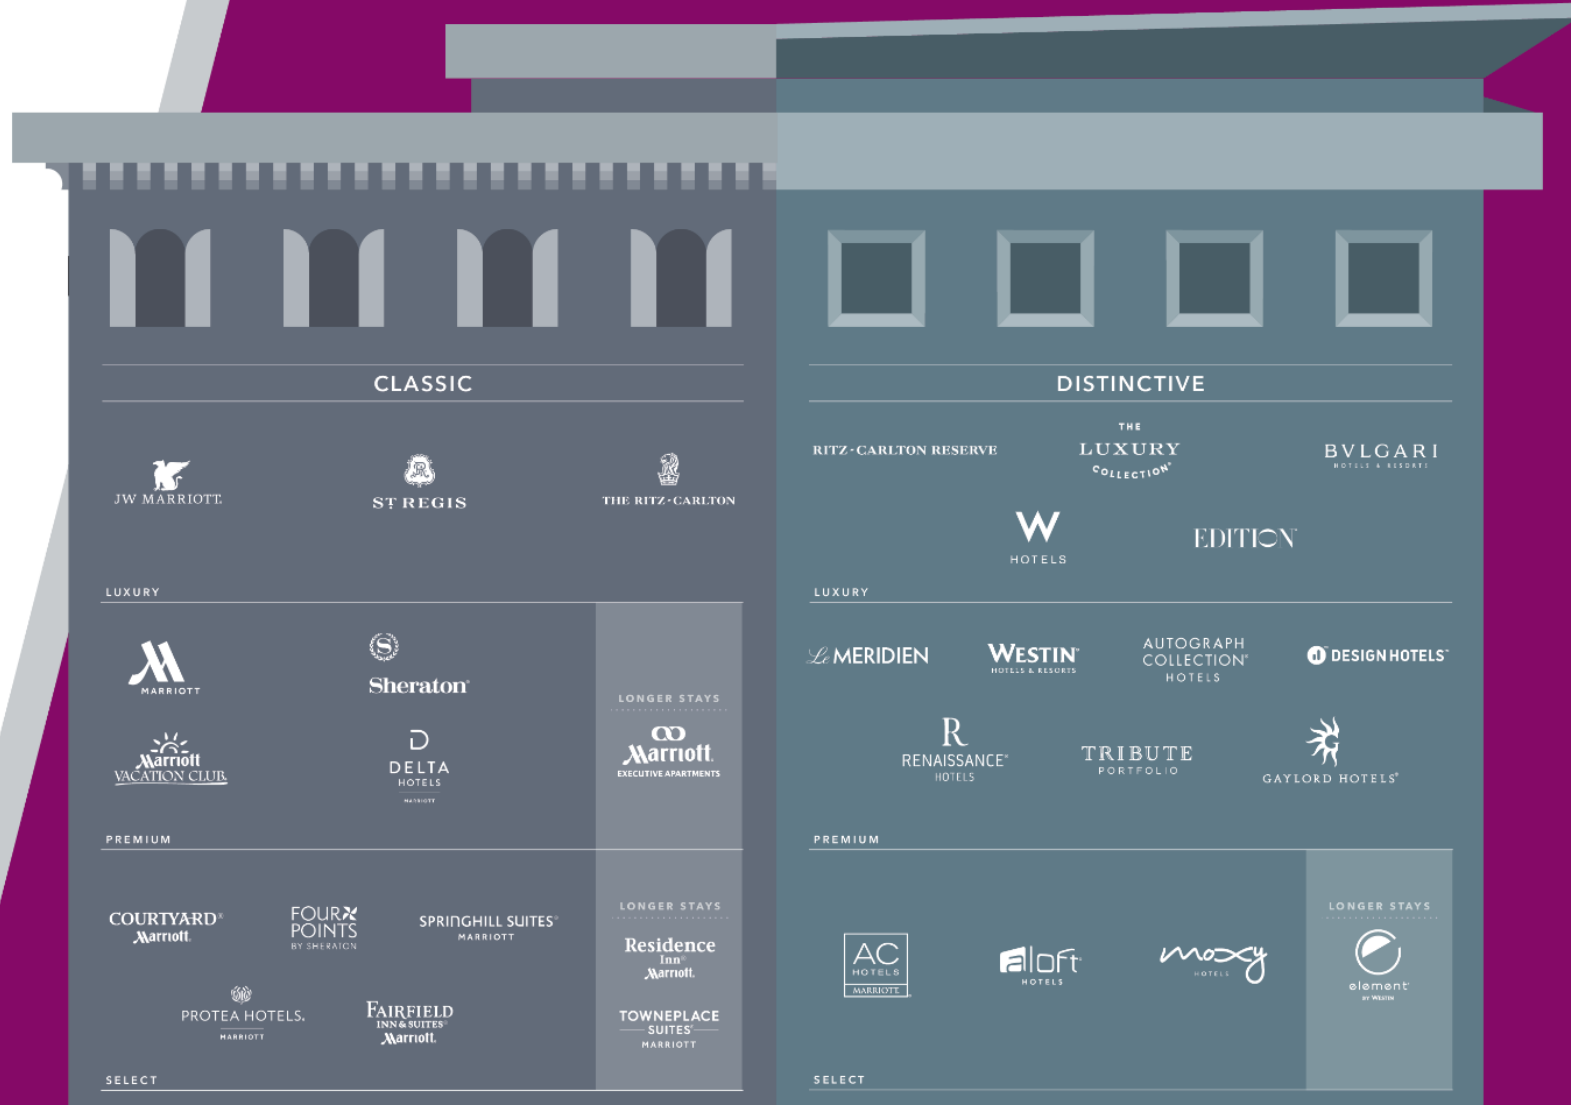

PORTFOLIO OVERVIEW